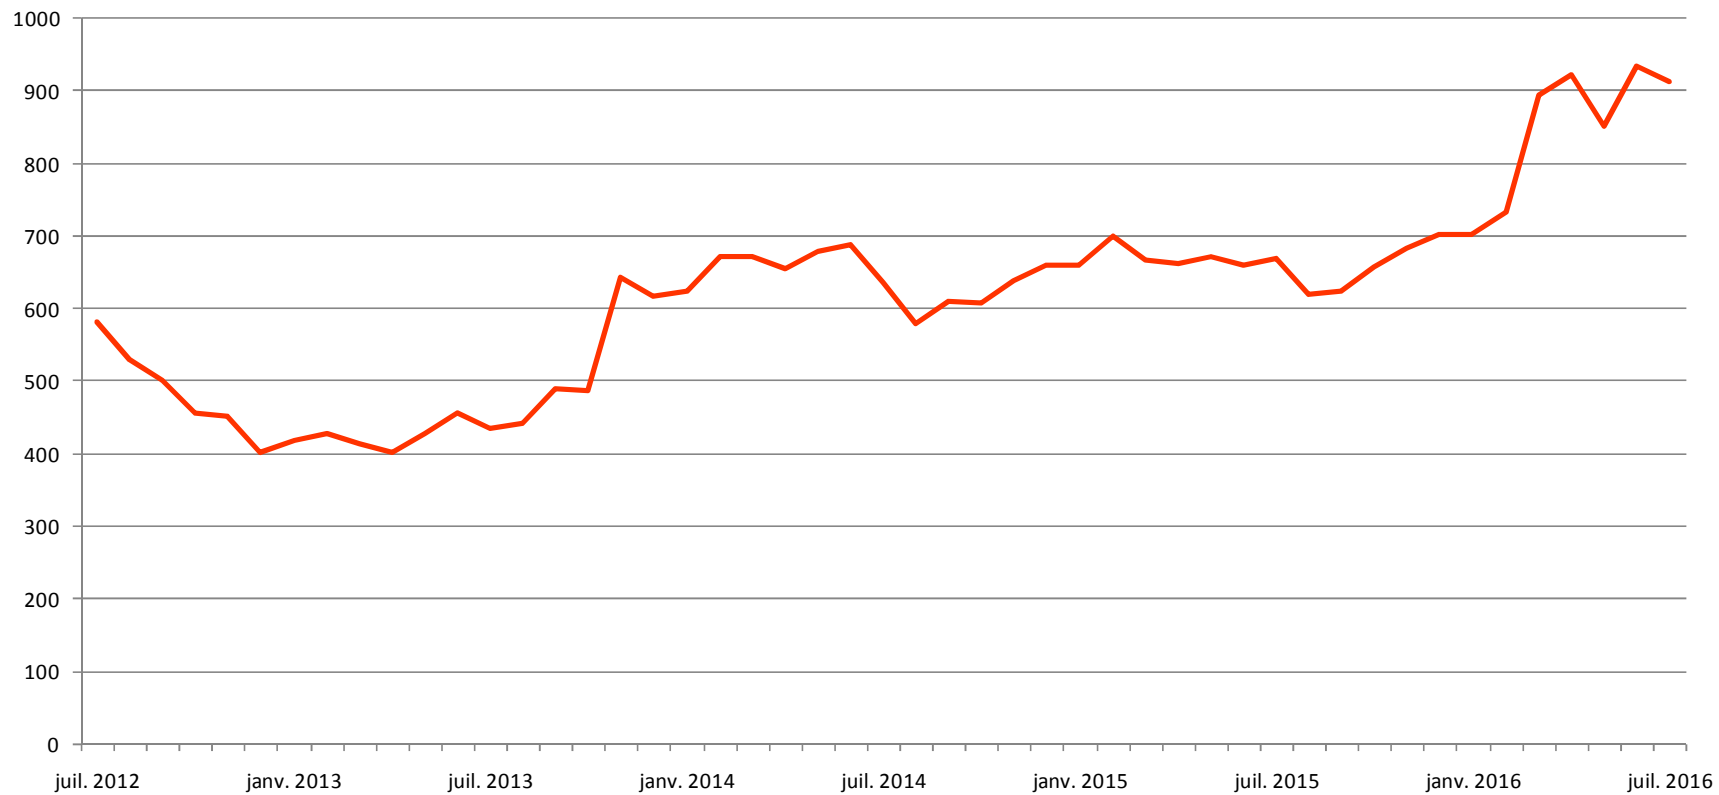

### Coprah : Évolution des prix mensuels entre juillet 2012 - juillet 2016

Source : Banque Mondiale

— Coprah - prix : en euros par tonne métrique